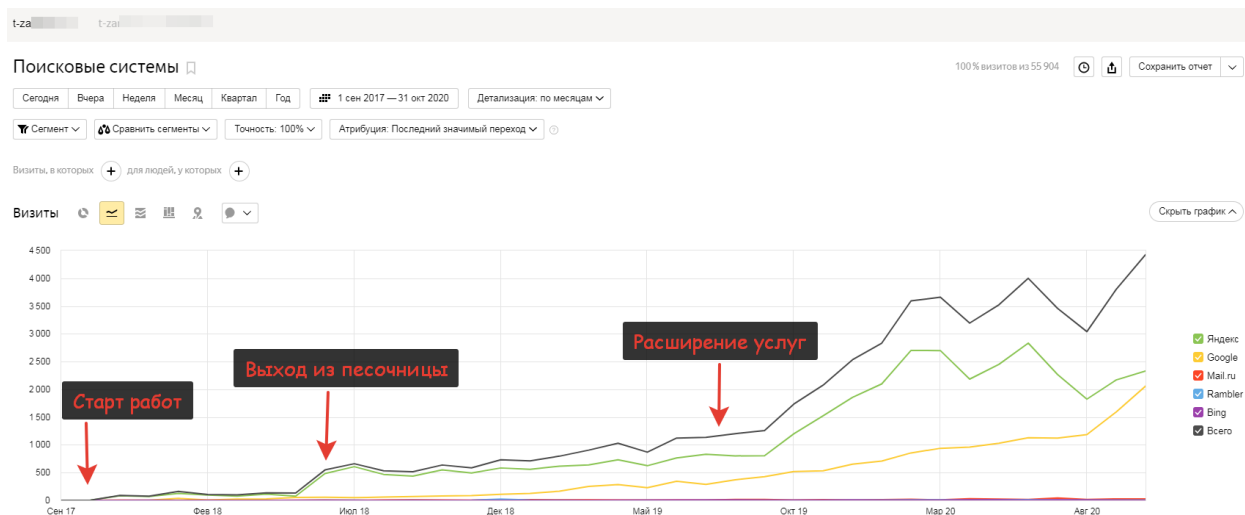

Продвижение сайта электролаборатории

Проблемы:

1. Сайт только что был создан
2. Не было продаж с сайта
3. Сайт был не оптимизирован
4. Не было мобильной версии сайта
5. Сайт был не продающим

Задачи:

1. Увеличить позиции сайта
2. Увеличить количество заказов
3. Увеличить посещаемость
4. Увеличить продающие факторы сайта

Посещение сайта